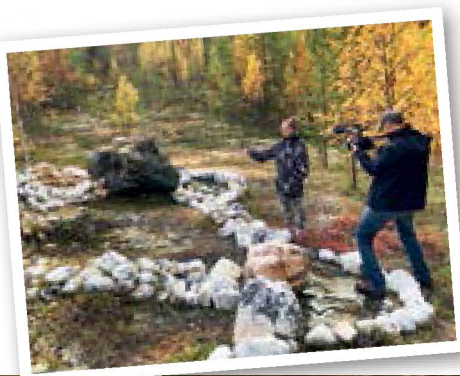

сентябрь

Новый, загадочный, Ковдорский

Гиперборейские артефакты Ковдорского района посетила съемочная группа канала РЕН ТВ.

Отснятый материал лег в основу программы «Самые шокирующие гипотезы» с Игорем Прокопенко, которая вышла на РЕН ТВ 16 ноября. Программа ищет закономерности в самых невероятных явлениях нашей жизни.

△ Загадочный лабиринт в дебрях ковдорских лесов